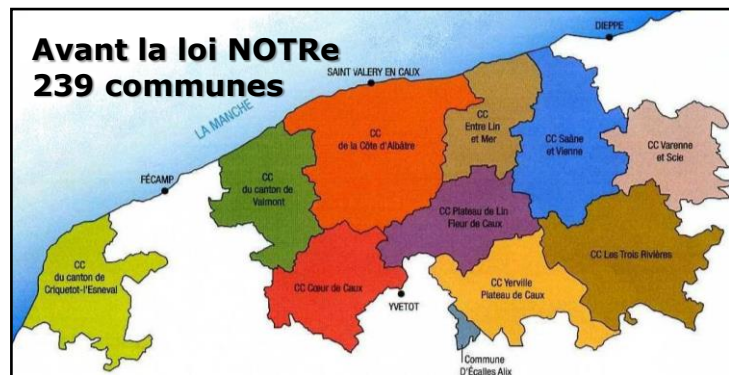

Syndicat mixte créé en 2003, administré par un comité syndical composé de 39 représentants.

Collectivités adhérentes :

**CC de la Côte d'Albâtre,
CC Plateau de Caux-Doudeville-Yerville,
CC Terroir de Caux,
CC de la Région d'Yvetot.**

Nombre d'agents territoriaux : 4

Tonnage annuel :

Près de 17 000 tonnes d'ordures ménagères traitées en 2022.

Le Smitvad et ses collectivités adhérentes

Situation au 1^{er} janvier 2022

- Usine de tri-extraction-méthanisation et centre d'enfouissement de Brametot
- Centre d'enfouissement fermé et quai de transfert de Grainville-la-Teinturière
- Centre d'enfouissement fermé d'Eurville