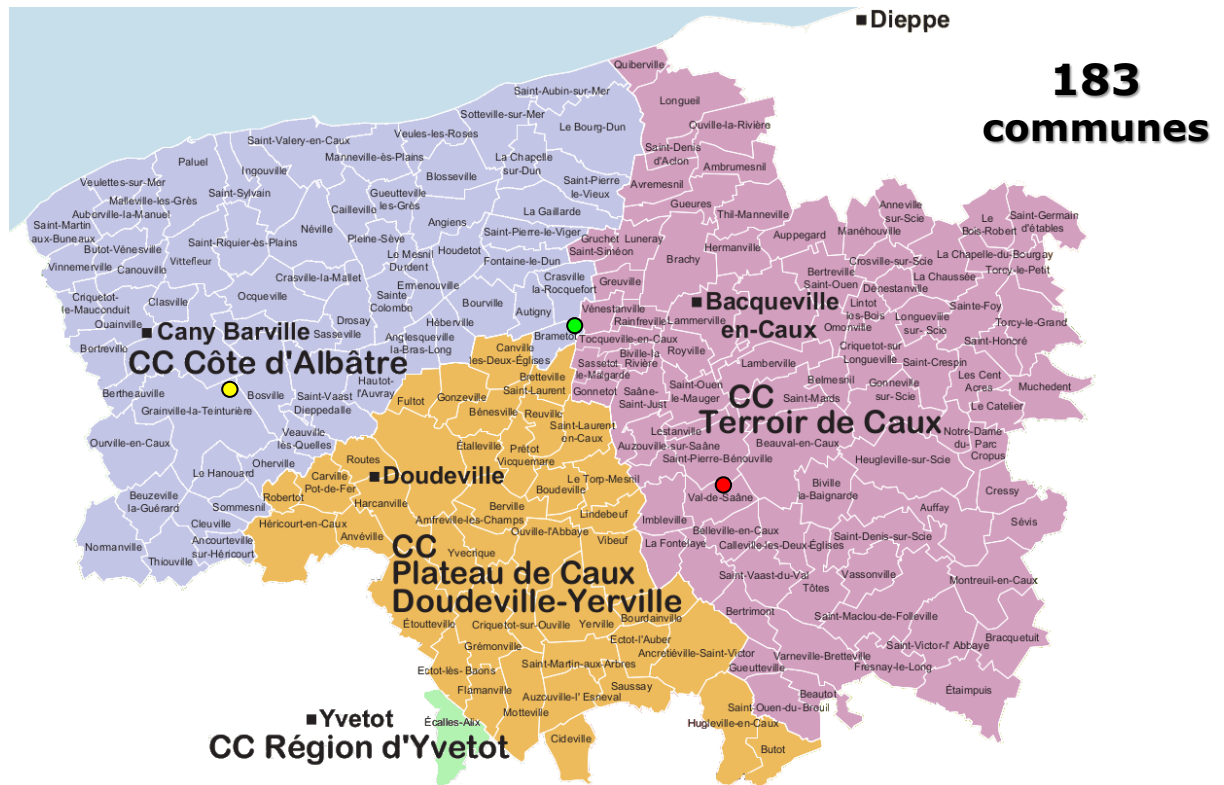

PRESENTATION DU SMITVAD

Le Smitvad est un syndicat mixte qui regroupe 183 communes du Pays de Caux. Il gère le traitement des ordures ménagères et déchets assimilés de 89 000 habitants.

Composé d'un territoire à dominante rurale, le SMITVAD du Pays de Caux a choisi de faire porter ses efforts sur la valorisation organique (fabrication de compost) et énergétique (production de chaleur et d'électricité) avec enfouissement des refus.

Syndicat mixte créé en 2003, administré par un comité syndical composé de 39 représentants.

Collectivités adhérentes :

**CC de la Côte d'Albâtre,
CC Plateau de Caux-Doudeville-Yerville,
CC Terroir de Caux,
CC de la Région d'Yvetot.**

Nombre d'agents territoriaux : 4

Tonnage annuel :

Près de 17 000 tonnes d'ordures ménagères traitées en 2022.

Le Smitvad et ses collectivités adhérentes

Situation au 1^{er} janvier 2022

- Usine de tri-extraction-méthanisation et centre d'enfouissement de Brametot
- Centre d'enfouissement fermé et quai de transfert de Grainville-la-Teinturière
- Centre d'enfouissement fermé d'Eurville